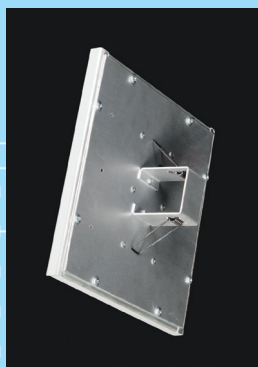

GAMMA DI TEMPERATURE COLORE: CALDA, FREDDA, NEUTRA.

DATI TECNICI

DATI TECNICI

TEMPERATURA COLORE : 3.200 / 4.000 / 5.500 °K

ALIMENTAZIONE: 24 V C.C.

A RICHIESTA POSSIBILITÀ DI DIMMERAZIONE

PLI-incasso PLS-sospensione PLP-plafone M-con molle	DIMENSIONI SUPPORTO LED	DIMENSIONI PLAFONIERA	N.LED	LUX A 1 METRO (4.000°K)
PLI-09 Q/M	200 x 200 mm.	200 x 200 mm.	9	1.120
PLI-18 Q	350 x 350 mm.	595 x 595 mm.	18	1.990
PLI-30 Q	350 x 350 mm.	595 x 595 mm.	30	3.740
PLI-54 Q	500 x 500 mm.	595 x 595 mm.	54	6.790
PLS/P-09 Q4	200 x 200 mm.	390 x 390 mm.	9	1.120
PLS/P-18 Q4	350 x 350 mm.	390 x 390 mm.	18	1.990
PLS/P-30 Q4	350 x 350 mm.	390 x 390 mm.	30	3.740
PLS/P-18 Q6	350 x 350 mm.	600 x 600 mm.	18	1.990
PLS/P-30 Q6	350 x 350 mm.	600 x 600 mm.	30	3.740
PLS/P-54 Q6	500 x 500 mm.	600 x 600 mm.	54	6.790