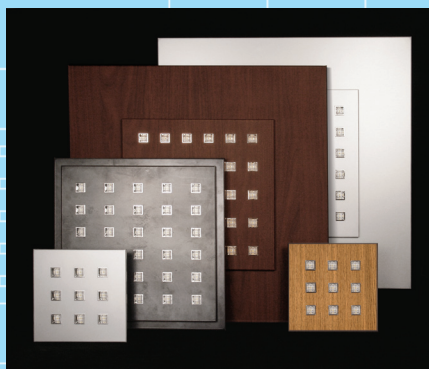

LIBRALED quadro

ELEGANTE PLAFONIERA A LED AI MASSIMI LIVELLI QUALITATIVI E DI DESIGN PER CONTROSOFFITTI O A SOSPENSIONE TRAMITE CAVI D'ACCIAIO.

GRAZIE ALLA PARTICOLARE STRUTTURA SI SONO OTTENUTE PRESTAZIONI SUPERIORI A QUELLE ATTUALI A LED CON UN MIGLIORAMENTO DELLA RESA LUMINOSA DI CIRCA IL 20/30% ED UN RISPARMIO ENERGETICO, PARAGONATO ALLE CLASSICHE PLAFONIERE CON TUBI FLUORESCENTI, DI OLTRE IL 60% RIDOTTO CONSUMO ENERGETICO **Eco-GREEN ENERGY**.

MATERIALI IN ALLUMINIO OSSIDATO NATURALE O VERNICIATI: SCALA RAL. CERTIFICAZIONI CE.

MODULARITÀ DELLE TONALITÀ DI LUCE.

SOLUZIONI PER NEGOZI, SUPERMERCATI, UFFICI, ABITAZIONI

LA TECNOLOGIA:

STRUTTURA IN ALLUMINIO ANODIZZATO

ILLUMINAZIONE TRAMITE LED DA 1 WATT AD ALTA EFFICIENZA.

ACCENSIONE IMMEDIATA E IMMEDIATA RESA MASSIMA.

NON NECESSITA DI RISCALDAMENTO COME I TUBI FLUORESCENTI

RISPARMIO ENERGETICO DI OLTRE IL 60% E DURATA DI OLTRE 10 VOLTE

I TUBI FLUORESCENTI NORMALMENTE IN COMMERCIO,

PERMETTENDO L'ASSENZA DI MANUTENZIONE.

NESSUN DECADIMENTO DI LUCE ANCHE DOPO ANNI

DI UTILIZZO E ASSENZA DI SFARFALLII O ALTRI EFFETTI STROBOSCOPICI.

LUCE MOLTO PIÙ BRILLANTE E RILASSANTE CON UNA

GAMMA DI TEMPERATURE COLORE: CALDA, FREDDA, NEUTRA.

DATI TECNICI

DATI TECNICI

TEMPERATURA COLORE : 3.200 / 4.000 / 5.500 °K

ALIMENTAZIONE: 24 V C.C.

A RICHIESTA POSSIBILITÀ DI DIMMERAZIONE

PLI-incasso PLS-sospensione PLP-plafone M-con molle	DIMENSIONI SUPPORTO LED	DIMENSIONI PLAFONIERA	N.LED	LUX A 1 METRO (4.000°K)
PLI-09 Q/M	200 x 200 mm.	200 x 200 mm.	9	1.120
PLI-18 Q	350 x 350 mm.	595 x 595 mm.	18	1.990
PLI-30 Q	350 x 350 mm.	595 x 595 mm.	30	3.740
PLI-54 Q	500 x 500 mm.	595 x 595 mm.	54	6.790
PLS/P-09 Q4	200 x 200 mm.	390 x 390 mm.	9	1.120
PLS/P-18 Q4	350 x 350 mm.	390 x 390 mm.	18	1.990
PLS/P-30 Q4	350 x 350 mm.	390 x 390 mm.	30	3.740
PLS/P-18 Q6	350 x 350 mm.	600 x 600 mm.	18	1.990
PLS/P-30 Q6	350 x 350 mm.	600 x 600 mm.	30	3.740
PLS/P-54 Q6	500 x 500 mm.	600 x 600 mm.	54	6.790